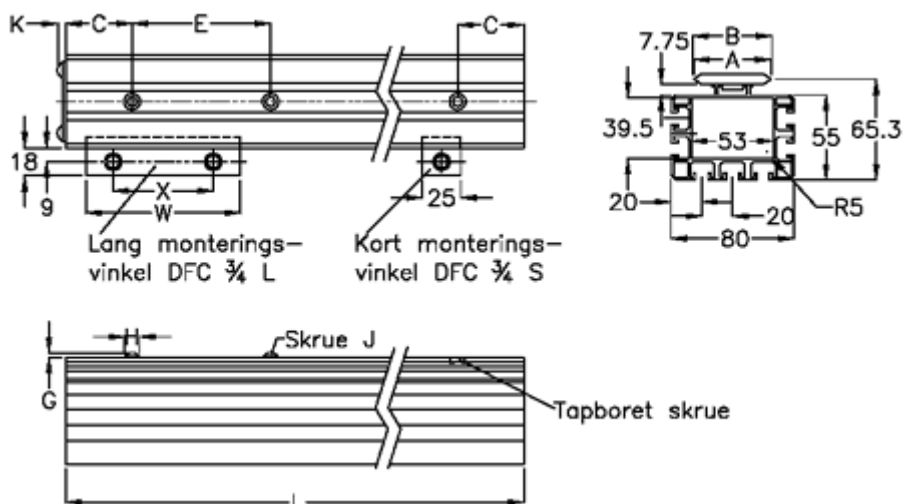

Varenummer: 0571339563

Beskrivelse: Hepco GV3 bjælkeskinne SB S 35 L3956 P2

Mål

A	= 35	K	= 5.5
B	= 35.81	Kort monteringsvinkel	= DFC3L
C	= 43	L	= 3956
E	= 90	Lang monteringsvinkel	= DFC3S
For leje	= AU 35 25	Præcisionstype	= P2
G	= 3.3	vægt kg/1000	= 4.3
H	= 10.5	W	= 75
J	= M6	x	= 48